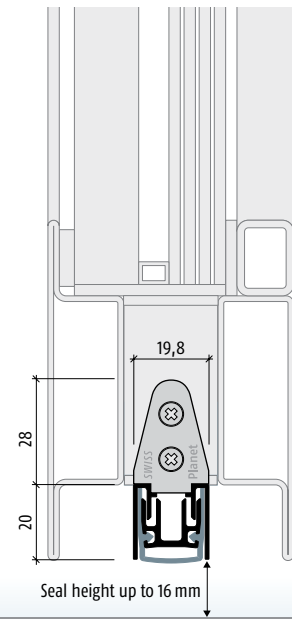

Valgmulighed

- til ujævne gulve

UDVALG			
MF RD | 50 dB		MF FH + RD | 50 dB	
Varenummer	Længde mm	Varenummer	Længde mm
50034	335	51034	335
50046	460	51046	460
50059	585	51059	585
50071	710	51071	710
50084	835	51084	835
50096	960	51096	960
50109	1085	51109	1085
50121	1210	51121	1210
50134	1335	51134	1335
50146	1460	51146	1460
50159	1585	51159	1585
50600	<6000	51600	<6000