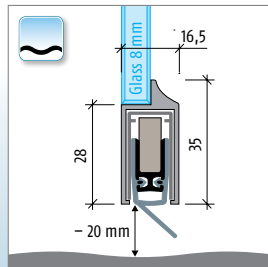

Planet KG-A10

Valgmulighed: ujævne gulve

Planet KG-SL10

Profilmål 25 x 46 ↓ 20

Vigtige egenskaber

- Løftehøjde op til 20 mm
- Planet KG-S fastgøres med lim eller dobbeltklæbende tape
- PLANET forsegling er installeret i S-beskyttelsesprofilen
- Præcis vandret sænkning
- Slæber ikke over gulvet
- Lydreduktion op til 42 dB ved optimal forsegling
- Kan afkortes op til 125 mm