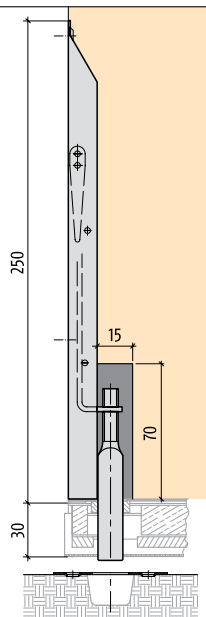

Produktinfo:

- længde x bredde x dybde: 250 x 15 x 15 mm
- overflade: børstet, mat nikkel

Afrundet låseplade 15 mm

Vinklet låseplade 18 mm

Planet KR rund låseplade, bredde 15 mm med Planet HS i det stationære dørbblad.