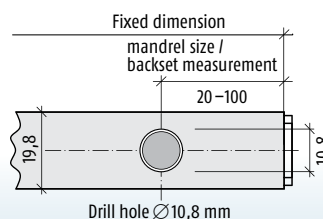

Boring Ø 10,8 mm

Varenummer

900280 L | R