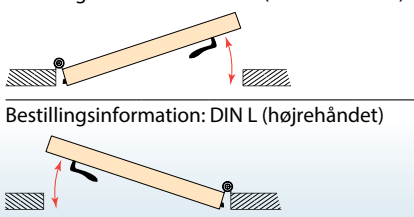

Valgmulighed

Planet MinE-V: www.planet.ag/en

UDVALG			
MinE-S 27 dB		MinE-SFH | 27 dB	
Varenummer	Længde mm	Varenummer	Længde mm
40034L|R	335	41034L|R	335
40046L|R	460	41046L|R	460
40059L|R	585	41059L|R	585
40071L|R	710	41071L|R	710
40084L|R	835	41084L|R	835
40096L|R	960	41096L|R	960
40109L|R	1085	41109L|R	1085
40121L|R	1210	41121L|R	1210
40134L|R	1335	41134L|R	1335
40146L|R	1460	41146L|R	1460
40200L|R	<2000	41200L|R	<2000

Bestillingssinformation: DIN R (venstrehåndet)

Bestillingssinformation: DIN L (højrehåndet)