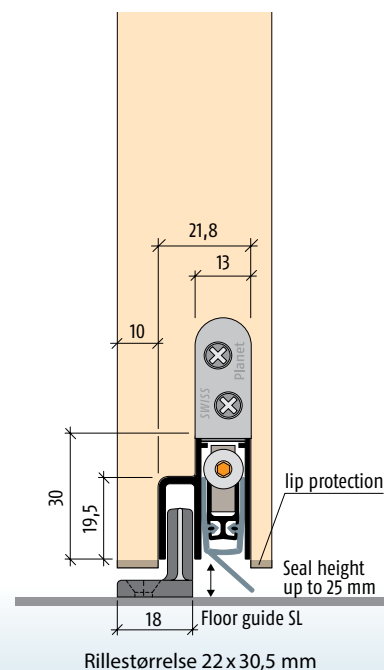

Vælg L eller R ved bestilling – se nedenstående

Planet SL

Planet SL samling L, med aktivering i låseside

Planet SL samling R, med aktivering i låseside

Rillestørrelse 22 x 30,5 mm

Planet MinE – passivhuse / ventilation systemer