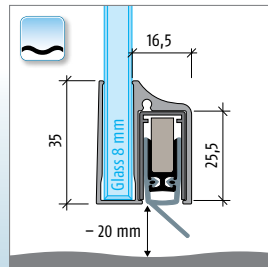

Valgmulighed: ujævne gulve

Planet KG-F8 | F10 | F12