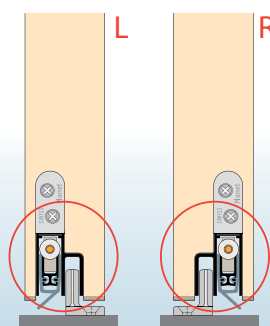

Vælg L eller R ved bestilling – se nedenstående

Planet SL

Planet SL samling L, med aktivering i låseside

Planet SL samling R, med aktivering i låseside

Rillestørrelse 22 x 30,5 mm

Planet MinE – passivhuse / ventilation systemer