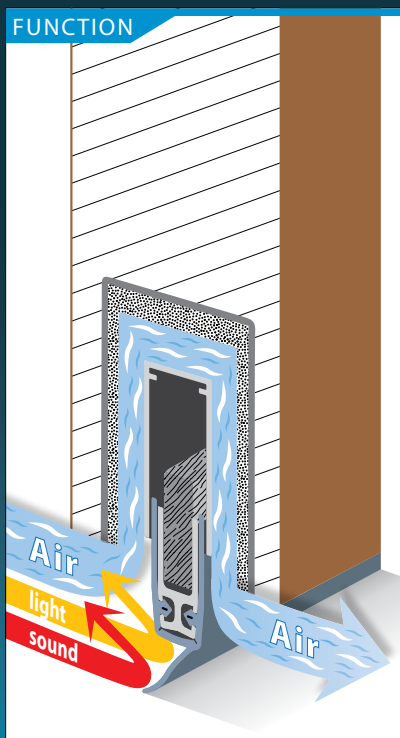

New!

IMPLEMENTED

FUNCTION

- Absorberer lyd og lys og cirkulerer samtidig luften
- til vådrum / aflukkede rum med ventilationsystemer
- til slusedøre, skydedøre og and foldevægge
- til ujævne gulve

Planet MinE-S | MinE-V