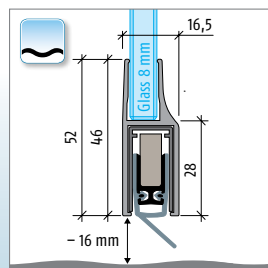

Valgmulighed: ujævne gulve