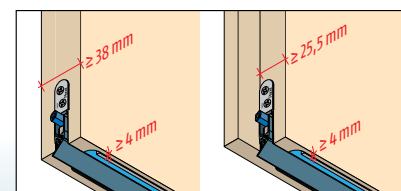

Bestillingssinformation: DIN R (venstrehåndet)

Bestillingssinformation: DIN L (højrehåndet)

Planet MinE-S

Planet MF

Profilmål 19,8 x 20 ↓ 16

Vigtige egenskaber

- Løftehøjde op til 16 mm
- Præcis vandret sænkning
- Slæber ikke over gulvet
- Automatisk kompensation ved ujævne gulve
- Passer til enkelt-, dobbelt-, skyde-, og foldedøre samt 2-flg. døre med paskvil
- Lydreduktion op til 50 dB ved optimal forsegling
- Højkvalitets silikonelæbe, enkel højdejustering
- Kan afkortes op til 125 mm
- Forsegling kan let fjernes ved at afmontere endestykkerne