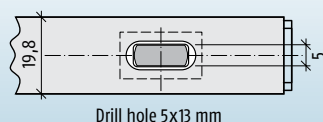

Boring Ø 10,8 mm

Varenummer

900280 L | R