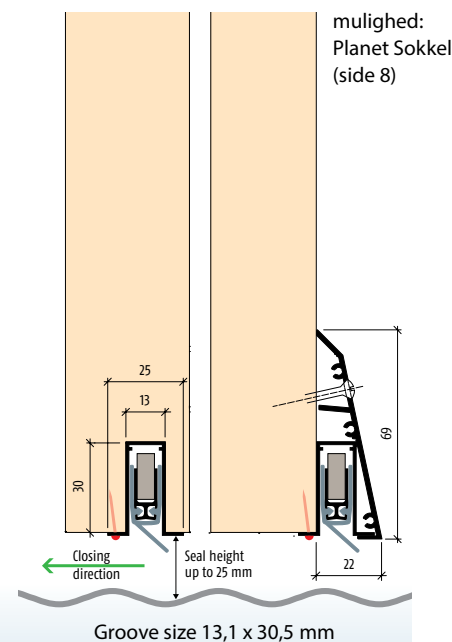

Valgmulighed

Montering med Planet Sokkel (side 8)

UDVALG			
RF RD | 42 dB		RF FH + RD | 42 dB	
Varenummer	Længde mm	Varenummer	Længde mm
86035 L | R	350	84035 L | R	350
86045 L | R	450	84045 L | R	450
86055 L | R	550	84055 L | R	550
86065 L | R	650	84065 L | R	650
86075 L | R	750	84075 L | R	750
86085 L | R	850	84085 L | R	850
86095 L | R	950	84095 L | R	950
86105 L | R	1050	84105 L | R	1050
86115 L | R	1150	84115 L | R	1150
86125 L | R	1250	84125 L | R	1250
86135 L | R	1350	84135 L | R	1350
86145 L | R	1450	84145 L | R	1450
86600 L | R	<6000	84600 L | R	<6000

Bestilling information: DIN R (venstrehåndet)

Bestilling information: DIN L (højrehåndet)