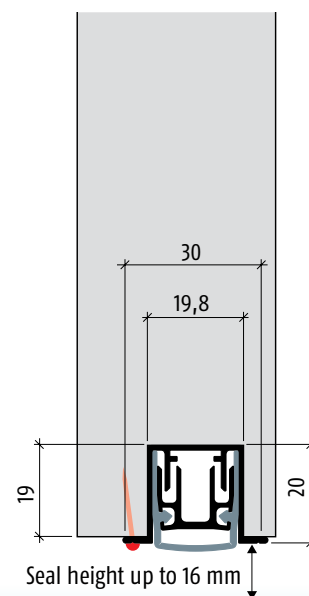

Valgmulighed

- til ujævne gulve

UDVALG			
PU RD | 50 dB		PU FH + RD | 50 dB	
Varenummer	Længde mm	Varenummer	Længde mm
53034 L | R	335	54034 L | R	585
53046 L | R	460	54046 L | R	585
53059 L | R	585	54059 L | R	585
53071 L | R	710	54071 L | R	710
53084 L | R	835	54084 L | R	835
53096 L | R	960	54096 L | R	960
53109 L | R	1085	54109 L | R	1085
53121 L | R	1210	54121 L | R	1210
53134 L | R	1335	54134 L | R	1335
53146 L | R	1460	54146 L | R	1460
53159 L | R	1585	54159 L | R	1585
53600 L | R	<6000	54600 L | R	<6000