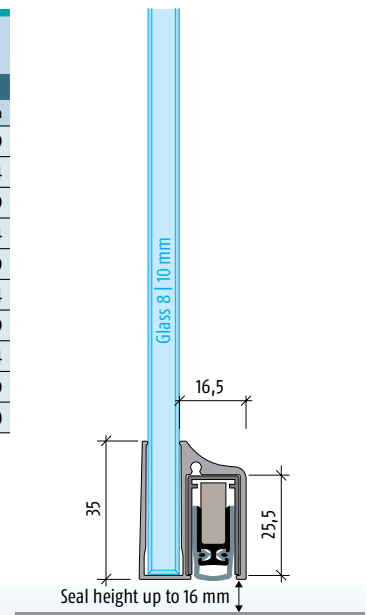

Planet KG-A8 | A10

Profilmål 16,5 x 35 ↓ 16

Vigtige egenskaber

- Løftehøjde op til 16 mm
- Egnet til hængslede enkelt- og dobbeltdøre i glas uden rammer. Tykkelse: 8 og 10 mm
- Præcis vandret sænkning
- Sænketætning til at lime fast
- Slæber ikke over gulvet
- Automatisk kompensation ved ujævne gulve
- Lydreduktion op til 48 dB ved optimal forsegling
- Kan afkortes op til 125 mm

Valgmulighed

- til ujævne gulve
- brandhæmmende (FH) + røgtæt (RD) + lyddæmpende (dB)

UDVALG			
KG-A8 | A10 RD | 48 dB		KG-A8 | A10 RD | 48 dB	
Sølv-anodiseret finish EV1		Rustfri stål effekt	
Varenummer	Længde mm	Varenummer	Længde mm
38046-A8 | A10	459	38046-A8X | A10X	459
38059-A8 | A10	584	38059-A8X | A10X	584
38071-A8 | A10	709	38071-A8X | A10X	709
38084-A8 | A10	834	38084-A8X | A10X	834
38096-A8 | A10	959	38096-A8X | A10X	959
38109-A8 | A10	1084	38109-A8X | A10X	1084
38121-A8 | A10	1209	38121-A8X | A10X	1209
38134-A8 | A10	1334	38134-A8X | A10X	1334
38146-A8 | A10	1459	38146-A8X | A10X	1459
38200-A8 | A10	<6000	38200-A8X | A10X	<6000