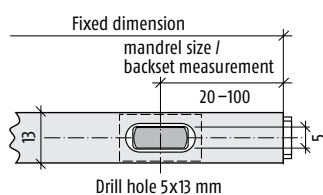

Boring Ø 10,8 mm

Varenummer

900280 L | R