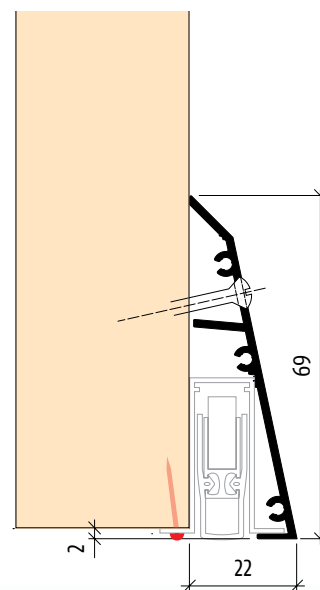

Planet Sokkel

Profilmål 22 x 69

Vigtige egenskaber

- Passer til Planet FT, RF
- Ideelt sæt i retrostil til eksisterende døre
- Enkel samling
- PLANET sokkel bruges til alle døre, hvor det ikke er muligt at skære en rille (stål-/aluminium-døre). Ideel i forbindelse med renoveringer.

Valgmulighed

- sølvanodiseret EV1
- Sokkel til Planet GH med specialstål på forlangende

UDVALG

Planet Sokkel
passer til Planet FT, RF
(GH på forlangende)

Varenummer	Længde mm
19034	350
19046	450
19055	550
19065	650
19075	750
19085	850
19095	950
19105	1050
19115	1150
19125	1250
19135	1350
19145	1450
19600	<6000