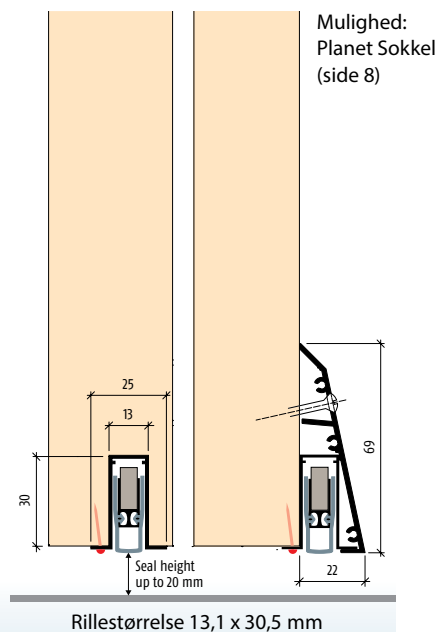

Planet FT

Profilmål 13 x 30 ↓ 20

Vigtige egenskaber

- Løftehøjde op til 20 mm
- Præcis vandret sænkning
- Slæber ikke over gulvet
- Automatisk kompensation ved ujævne gulve
- En rillebredde til ethvert behov
- Passer til enkelt-, dobbelt-, skyde-, og foldedøre samt 2-flg. døre med paskvil
- Lydreduktion op til 48 dB ved optimal forsegling
- Højkvalitets silikonelæbe, let at højdejustere
- Kan afkortes op til 125 mm

Valgmulighed

Montering med Planet Sokkel (side 8)

OPTIONS			
FT RD | 48 dB		FT FH + RD | 48 dB	
Varenummer	Længde mm	Varenummer	Længde mm
70035	350	71035	350
70045	450	71045	450
70055	550	71055	550
70065	650	71065	650
70075	750	71075	750
70085	850	71085	850
70095	950	71095	950
70105	1050	71105	1050
70115	1150	71115	1150
70125	1250	71125	1250
70135	1350	71135	1350
70145	1450	71145	1450
70600	<6000	71600	<6000