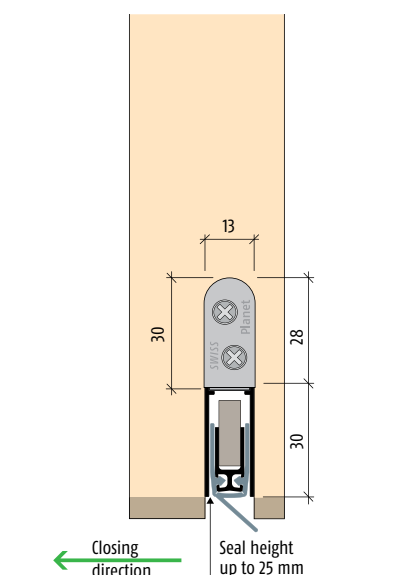

Vigtige egenskaber

- Løftehøjde op til 25 mm
- Til bumpede, udhulede, skrånende og ujævne gulve
- Glat, skrånende silikoneforsegling
- Kompensation for skrånende gulv: 15 mm pr 1000 mm dørbredde
- Lukker lyd og lys ude
- Præcis vandret sænkning
- Passer til enkelt-, dobbelt-, skyde-, og foldedøre samt 2-flg. døre med paskvil
- Lydreduktion op til 42 dB ved optimal forsegling
- Kan afkortes op til 125 mm
- Forsegling kan let fjernes ved at afmontere endestykkerne

UDVALG			
RH RD | 42 dB		RH FH + RD | 42 dB	
Varenummer	Længde mm	Varenummer	Længde mm
88034 L | R	335	85034 L | R	335
88046 L | R	460	85046 L | R	460
88059 L | R	585	85059 L | R	585
88071 L | R	710	85071 L | R	710
88084 L | R	835	85084 L | R	835
88096 L | R	960	85096 L | R	960
88109 L | R	1085	85109 L | R	1085
88121 L | R	1210	85121 L | R	1210
88134 L | R	1335	85134 L | R	1335
88146 L | R	1460	85146 L | R	1460
88600 L | R	<6000	85600 L | R	<6000

Produktinformation: DIN R (venstrehåndet)

Produktinformation: DIN L (højrehåndet)