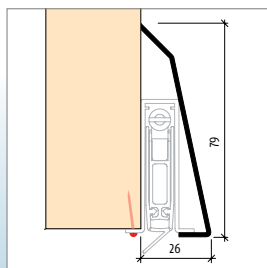

Valgmulighed: Planet GH m. sokkel

Planet KG-SM-Sæt | KG-S