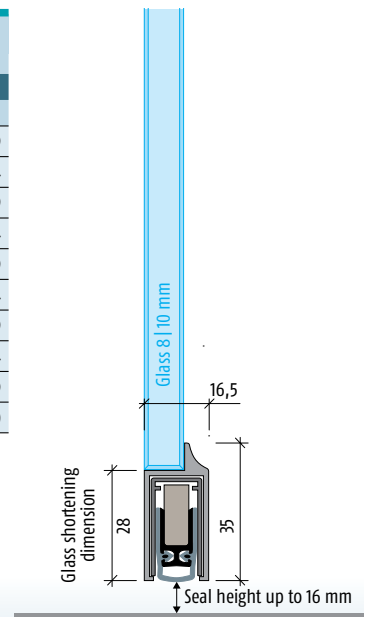

Planet KG-D8 | D10

Profilmål 16,5 x 28 | 35 ↓ 16

Vigtige egenskaber

- Løftehøjde op til 16 mm
- Egnede til hængslede enkelt- og dobbeltdøre i glas uden rammer. Tykkelse: 8 og 10 mm
- Sænketætning til at lime fast
- Præcis vandret sænkning
- Slæber ikke over gulvet
- Automatisk kompensation ved ujævne gulve
- Lydreduktion op til 48 dB ved optimal forsegling
- Kan afkortes op til 125 mm

Valgmuligheder

- til ujævne gulve
- brandhæmmende (FH) + røgtæt (RD) + lyddæmpende (dB)

UDVALG			
KG-D8 | D10 RD | 48 dB		KG-D8 | D10 RD | 48 dB	
Sølvnanodiseret finish EV1		Rustfri stål effekt	
Varenummer	Længde mm	Varenummer	Længde mm
38046-D8 | D10	459	38046-D8X | D10X	459
38059-D8 | D10	584	38059-D8X | D10X	584
38071-D8 | D10	709	38071-D8X | D10X	709
38084-D8 | D10	834	38084-D8X | D10X	834
38096-D8 | D10	959	38096-D8X | D10X	959
38109-D8 | D10	1084	38109-D8X | D10X	1084
38121-D8 | D10	1209	38121-D8X | D10X	1209
38134-D8 | D10	1334	38134-D8X | D10X	1334
38146-D8 | D10	1459	38146-D8X | D10X	1459
38200-D8 | D10	<6000	38200-D8X | D10X	<6000