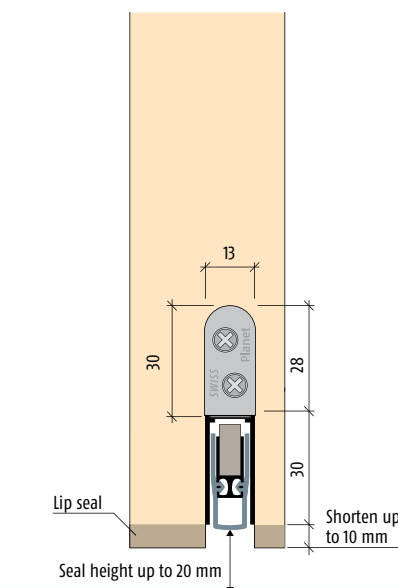

Vigtige egenskaber

- Løftehøjde op til 20 mm
- Silikonelæbe beskyttet af dybere fals
- Kan justeres uden døren skal fjernes
- Præcis vandret sænkning
- Slæber ikke over gulvet
- Automatisk kompensation ved ujævne gulve
- En rillebredde til ethvert behov
- Passer til enkelt-, dobbelt-, skyde-, og foldedøre samt 2-flg. døre med paskvil
- Lydreduktion op til 48 dB ved optimal forsegling
- Silikonelæbe af høj kvalitet. Let at højdejustere
- Kan afkortes op til 125 mm
- Forsegling kan let fjernes ved at afmontere endestykkerne

UDVALG			
HS RD | 48 dB		HS FH + RD | 48 dB	
Varenummer	Længde mm	Varenummer	Længde mm
76034	335	77034	335
76046	460	77046	460
76059	585	77059	585
76071	710	77071	710
76084	835	77084	835
76096	960	77096	960
76109	1085	77109	1085
76121	1210	77121	1210
76134	1335	77134	1335
76146	1460	77146	1460
76600	<6000	77600	<6000