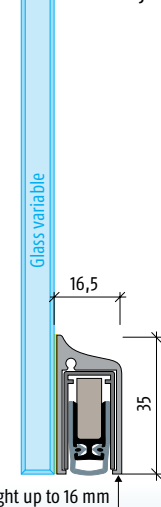

Valgmulighed

- til ujævne gulve

UDVALG			
KG-SM-Sæt Sølv-anodiseret finish EV1		KG-SM-Sæt Rustfrit stål effekt	
Art. No.	Length mm	Art. No.	Length mm
38046-SM	459	38046-SMX	459
38059-SM	584	38059-SMX	584
38071-SM	709	38071-SMX	709
38084-SM	834	38084-SMX	834
38096-SM	959	38096-SMX	959
38109-SM	1084	38109-SMX	1084
38121-SM	1209	38121-SMX	1209
38134-SM	1334	38134-SMX	1334
38146-SM	1459	38146-SMX	1459

Planet KG-S kan findes i Planet kataloget eller på vores hjemmeside