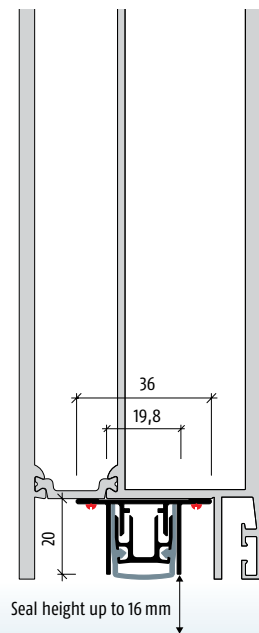

Planet MF

Profilmål 19,8 x 20 ↓ 16

Vigtige egenskaber

- Løftehøjde op til 16 mm
- Præcis vandret sænkning
- Slæber ikke over gulvet
- Automatisk kompensation ved ujævne gulve
- Passer til enkelt-, dobbelt-, skyde-, og foldedøre samt 2-flg. døre med paskvil
- Lydreduktion op til 50 dB ved optimal forsegling
- Højkvalitets silikonelæbe, enkel højdejustering
- Kan afkortes op til 125 mm
- Forsegling kan let fjernes ved at afmontere endestykkerne

Valgmulighed

- til ujævne gulve

UDVALG			
MF RD | 50 dB		MF FH + RD | 50 dB	
Varenummer	Længde mm	Varenummer	Længde mm
50034	335	51034	335
50046	460	51046	460
50059	585	51059	585
50071	710	51071	710
50084	835	51084	835
50096	960	51096	960
50109	1085	51109	1085
50121	1210	51121	1210
50134	1335	51134	1335
50146	1460	51146	1460
50159	1585	51159	1585
50600	<6000	51600	<6000

Rillestørrelse 20 x 20,5-25 mm

Planet MF til metaldøre (standard)

Planet MF til trædøre (option)

Planet RO

Profilmål 19,8 | 36 x 20 ↓ 16

Vigtige egenskaber

- Løftehøjde op til 16 mm
- Præcis vandret sænkning
- Slæber ikke over gulvet
- Automatisk kompensation ved ujævne gulve
- Passer til enkelt-, dobbelt-, skyde-, og foldedøre samt 2-flg. døre med paskvil
- Lydreduktion op til 50 dB ved optimal forsegling
- Højkvalitets silikonelæbe, enkel højdejustering
- Kan afkortes op til 125 mm

Valgmulighed

- til ujævne gulve

UDVALG			
RO RD | 50 dB		RO FH + RD | 50 dB	
Varenummer	Længde mm	Varenummer	Længde mm
56034	335	57034	335
56046	460	57046	460
56059	585	57059	585
56071	710	57071	710
56084	835	57084	835
56096	960	57096	960
56109	1085	57109	1085
56121	1210	57121	1210
56134	1335	57134	1335
56146	1460	57146	1460
56159	1585	57159	1585
56600	<6000	57600	<6000

Seal height up to 16 mm