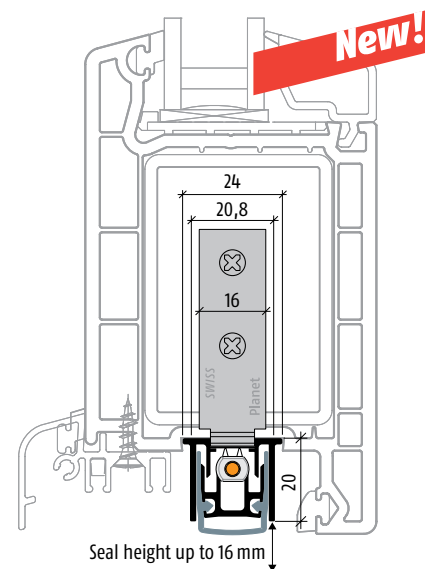

Planet RS

Profilmål 20,8 | 24 x 20 ↓ 16

Vigtige egenskaber

- Fikseringsskinne passer til 16 mm euro-rille
- Præcis vandret sænkning
- Slæber ikke over gulvet
- Automatisk kompensation ved ujævne gulve
- Passer til enkelt-, dobbelt-, skyde-, og foldedøre samt 2-flg. døre med paskvil
- Lydreduktion op til 50 dB (ved 7 mm afstand mellem dør og gulv)
- Silikonelæbe i høj kvalitet, nem at højdejustere
- Inkl monterings sæt
- Kan afkortes op til 125 mm

Valgmulighed

- til ujævne gulve

UDVALG			
RS RD | 50 dB		RS FH + RD | 50 dB	
Varenummer	Længde mm	Varenummer	Længde mm
55034	335	59034	335
55046	460	59046	460
55059	585	59059	585
55071	710	59071	710
55084	835	59084	835
55096	960	59096	960
55109	1085	59109	1085
55121	1210	59121	1210
55134	1335	59134	1335
55146	1460	59146	1460
55159	1585	59159	1585
55600	<6000	59600	<6000