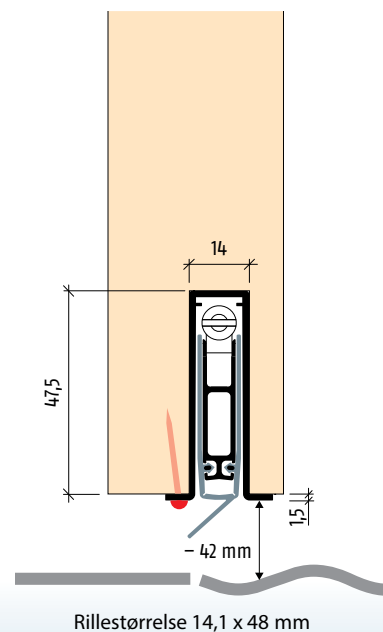

Planet GH

Profilmål 14 x 47,5 ↓ 42

Vigtige egenskaber

- Løftehøjde op til 42 mm
- Præcis vandret sænkning
- Slæber ikke over gulvet
- Automatisk kompensation ved ujævne gulve
- Til dobbelt-døre
- Kan installeres med Planet Sokkel
- Lydabsorbering: 45 dB ved optimal forsegling
- Silikonelæbe i høj kvalitet, let at højdejustere
- Kan afkortes op til 125 mm

Valgmulighed

- Sokkel til Planet GH på forlangende

UDVALG			
Planet GH FH | 45 dB		Planet GH FH + RD | 45 dB	
Varenummer	Længde mm	Varenummer	Længde mm
27200 L | R	<6000	27201 L | R	<6000

Bestilling information: DIN L (venstrehåndet)

Bestilling information: DIN R (højrehåndet)

Planet KG-SM-Sæt | KG-S

Profilmål 16,5 x 35 ↓ 16

Vigtige egenskaber

- Løftehøjde op til 16 mm
- Planet KG-S fastgøres med lim eller dobbelt-klæbende tape
- PLANET forsegling er installeret i S-beskyttelsesprofilen
- Præcis vandret sænkning
- Slæber ikke over gulvet
- Automatisk kompensation ved ujævne gulve
- Lydreduktion op til 48 dB ved optimal forsegling
- Kan afkortes op til 125 mm

Valgmulighed

- til ujævne gulve

UDVALG			
KG-SM-Sæt Sølv-anodiseret finish EV1		KG-SM-Sæt Rustfrit stål effekt	
Art. No.	Length mm	Art. No.	Length mm
38046-SM	459	38046-SMX	459
38059-SM	584	38059-SMX	584
38071-SM	709	38071-SMX	709
38084-SM	834	38084-SMX	834
38096-SM	959	38096-SMX	959
38109-SM	1084	38109-SMX	1084
38121-SM	1209	38121-SMX	1209
38134-SM	1334	38134-SMX	1334
38146-SM	1459	38146-SMX	1459

Planet KG-S kan findes i Planet kataloget eller på vores hjemmeside