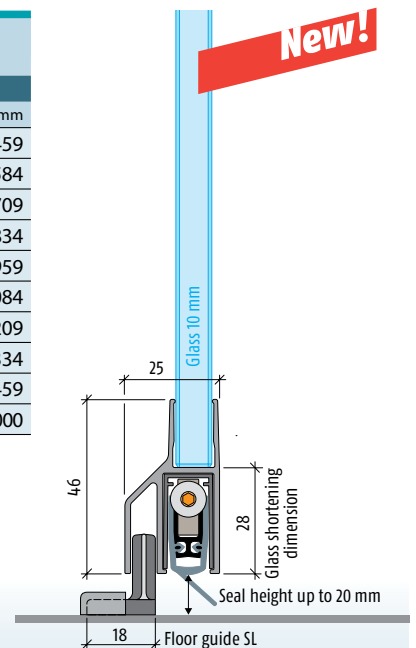

Valgmulighed

- brandhæmmende (FH) + røgtæt (RD) + lyddæmpende (dB)

UDVALG			
KG-SL10 RD | 42 dB		KG-SL10 RD | 42 dB	
Sølvnanodiseret finish EV1		Rustfri stål effekt	
Varenummer	Længde mm	Varenummer	Længde mm
37046-SL10L|R	459	37046-SL10XL|R	459
37059-SL10L|R	584	37059-SL10XL|R	584
37071-SL10L|R	709	37071-SL10XL|R	709
37084-SL10L|R	834	37084-SL10XL|R	834
37096-SL10L|R	959	37096-SL10XL|R	959
37109-SL10L|R	1084	37109-SL10XL|R	1084
37121-SL10L|R	1209	37121-SL10XL|R	1209
37134-SL10L|R	1334	37134-SL10XL|R	1334
37146-SL10L|R	1459	37146-SL10XL|R	1459
37160-SL10L|R	<6000	37160-SL10XL|R	<6000