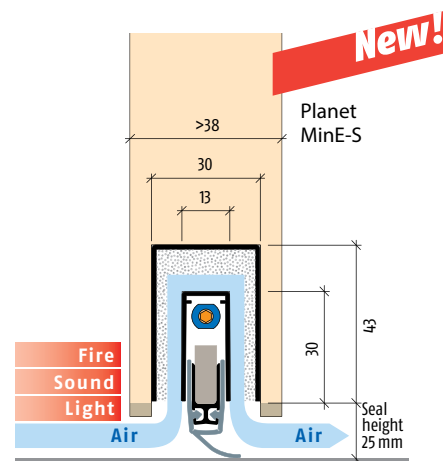

Bestillingssinformation: DIN R (venstrehåndet)

Bestillingssinformation: DIN L (højrehåndet)

Planet MinE-S

Planet MF

Profilmål 19,8 x 20 ↓ 16

Vigtige egenskaber

- Løftehøjde op til 16 mm
- Præcis vandret sænkning
- Slæber ikke over gulvet
- Automatisk kompensation ved ujævne gulve
- Passer til enkelt-, dobbelt-, skyde-, og foldedøre samt 2-flg. døre med paskvil
- Lydreduktion op til 50 dB ved optimal forsegling
- Højkvalitets silikonelæbe, enkel højdejustering
- Kan afkortes op til 125 mm
- Forsegling kan let fjernes ved at afmontere endestykkerne