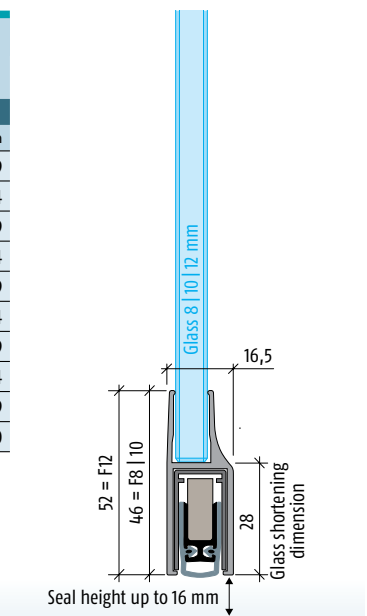

Valgmulighed

- til ujævne gulve
- brandhæmmende (FH) + røgtæt (RD) + lyddæmpende (dB)

UDVALG			
KG-F8 | F10 | F12 RD | 48 dB		KG-F8 | F10 | F12 RD | 48 dB	
Sølv-anodiseret finish EV1		Rustfri stål effekt	
Varenummer	Længde mm	Varenummer	Længde mm
38046-F8 | F10 | F12	459	38046-F8X | F10X | F12X	459
38059-F8 | F10 | F12	584	38059-F8X | F10X | F12X	584
38071-F8 | F10 | F12	709	38071-F8X | F10X | F12X	709
38084-F8 | F10 | F12	834	38084-F8X | F10X | F12X	834
38096-F8 | F10 | F12	959	38096-F8X | F10X | F12X	959
38109-F8 | F10 | F12	1084	38109-F8X | F10X | F12X	1084
38121-F8 | F10 | F12	1209	38121-F8X | F10X | F12X	1209
38134-F8 | F10 | F12	1334	38134-F8X | F10X | F12X	1334
38146-F8 | F10 | F12	1459	38146-F8X | F10X | F12X	1459
38160-F8 | F10 | F12	<6000	38160-F8X | F10X | F12X	<6000