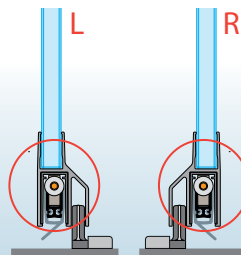

Planet KG-D8 | D10

Profilmål 16,5 x 28 | 35 ↓ 16

Vigtige egenskaber

- Løftehøjde op til 16 mm
- Egnede til hængslede enkelt- og dobbeltdøre i glas uden rammer. Tykkelse: 8 og 10 mm
- Sænketætning til at lime fast
- Præcis vandret sænkning
- Slæber ikke over gulvet
- Automatisk kompensation ved ujævne gulve
- Lydreduktion op til 48 dB ved optimal forsegling
- Kan afkortes op til 125 mm

Valgmuligheder

- til ujævne gulve
- brandhæmmende (FH) + røgtæt (RD) + lyddæmpende (dB)

UDVALG			
KG-D8 | D10 RD | 48 dB		KG-D8 | D10 RD | 48 dB	
Sølvnanodiseret finish EV1		Rustfri stål effekt	
Varenummer	Længde mm	Varenummer	Længde mm
38046-D8 | D10	459	38046-D8X | D10X	459
38059-D8 | D10	584	38059-D8X | D10X	584
38071-D8 | D10	709	38071-D8X | D10X	709
38084-D8 | D10	834	38084-D8X | D10X	834
38096-D8 | D10	959	38096-D8X | D10X	959
38109-D8 | D10	1084	38109-D8X | D10X	1084
38121-D8 | D10	1209	38121-D8X | D10X	1209
38134-D8 | D10	1334	38134-D8X | D10X	1334
38146-D8 | D10	1459	38146-D8X | D10X	1459
38200-D8 | D10	<6000	38200-D8X | D10X	<6000

Planet KG-SL10

Profilmål 25 x 46 ↓ 20

Vigtige egenskaber

- Løftehøjde op til 20 mm
- Planet KG-S fastgøres med lim eller dobbeltklæbende tape
- PLANET forsegling er installeret i S-beskyttelsesprofilen
- Præcis vandret sænkning
- Slæber ikke over gulvet
- Lydreduktion op til 42 dB ved optimal forsegling
- Kan afkortes op til 125 mm

Valgmulighed

- brandhæmmende (FH) + røgtæt (RD) + lyddæmpende (dB)